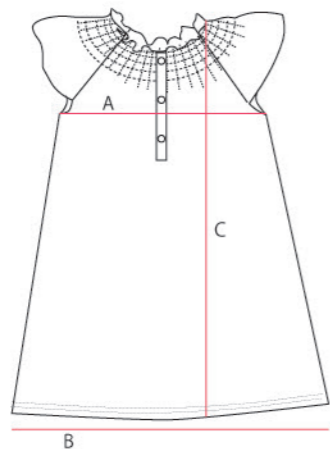

S126

トライブレンド
キッズワンピース

綿38% レーヨン12% ポリエステル50%
32s/1 155g/m² スラブ 天竺

(cm)	90	100	110	120	130
A 身幅 Width	29	31	33	35	37
B 裾幅 Hem Width	38	40	42	44	46
C 総丈 Full Length	47	52	57	62	67

COLOR

90~130 ¥2,290 (税抜標準価格)