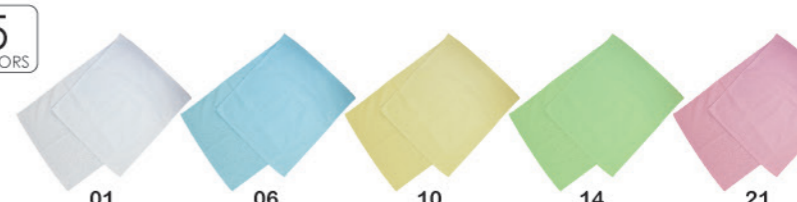

綿100% 260匁 シャーリング

● SIZE 20cm×110cm

※12枚単位での販売となります。お届けに時間がかかる場合があります。ご了承ください。

JK002

シャーリング
スポーツタオル

5
COLORS

01
ホワイト

06
ブルー