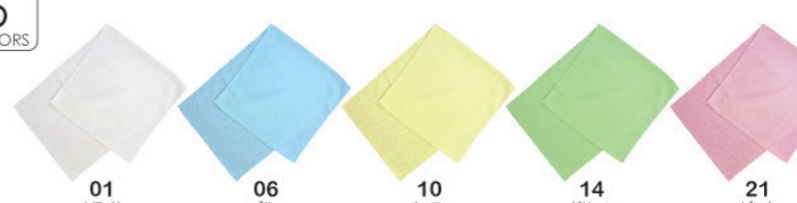

綿100% 600匁 シャーリング

● SIZE 40cm×110cm

※12枚単位での販売となります。お届けに時間がかかる場合があります。ご了承ください。

JK003

シャーリング
フェイスタオル

5
COLORS

01
ホワイト

06
ブルー

10
イエロー

14
グリーン

21
ピンク