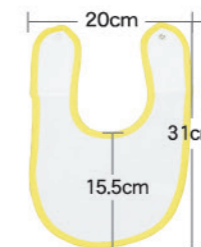

S130 Kids リンガーTシャツ

綿50% ポリエステル50% T/C 天竺 220g/m²(6.4oz)

COLOR	80~120	¥1,200 (税抜標準価格)
-------	--------	-----------------

(cm)	80	90	100	110	120
着丈 Length	33	37	41	45	49
身幅 Width	29	31	33	36	40

タグがついていないので、
肌への違和感はありません。

White	70~80	¥1,190 (税抜標準価格)
COLOR	70~80	¥1,310 (税抜標準価格)

(cm)	70	80
着丈 Length	47	49
身幅 Width	26	28.5

S122

Cotton 100% baby bibs

10
ホワイト
×
イエロー

S122 綿100% ベビービブ

綿100%
天竺 200g/m²(5.9oz)

COLOR	ワンサイズ	¥700 (税抜標準価格)
-------	-------	---------------