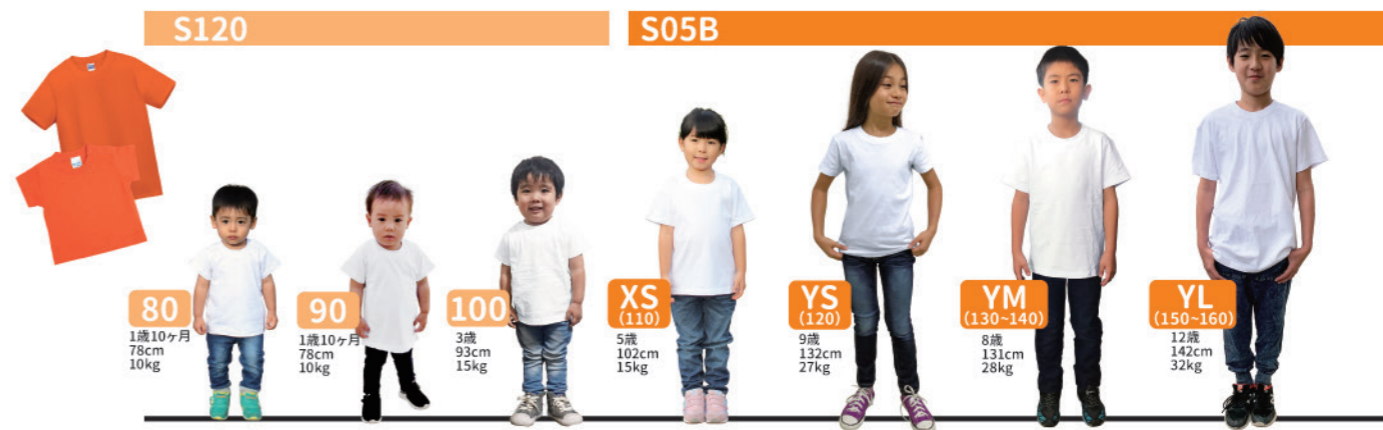

PR015 (p.44→)
レディースVネックワイドTシャツ

PR016 (p.45→)
レディース半袖ワンピース

新サイズ・カラー

S121 (p.11→)
追加カラー:11 オレンジ

S120 (p.10→)
追加カラー:35 ターコイズ, 47 ヘザーグレー

Size Chart

choice your size.

●体型には個人差がありますので各商品説明欄のサイズ表を参照してください。
●商品によっては同じサイズでも若干、寸法の違いがありますので各商品説明欄のサイズ表をご参照ください。