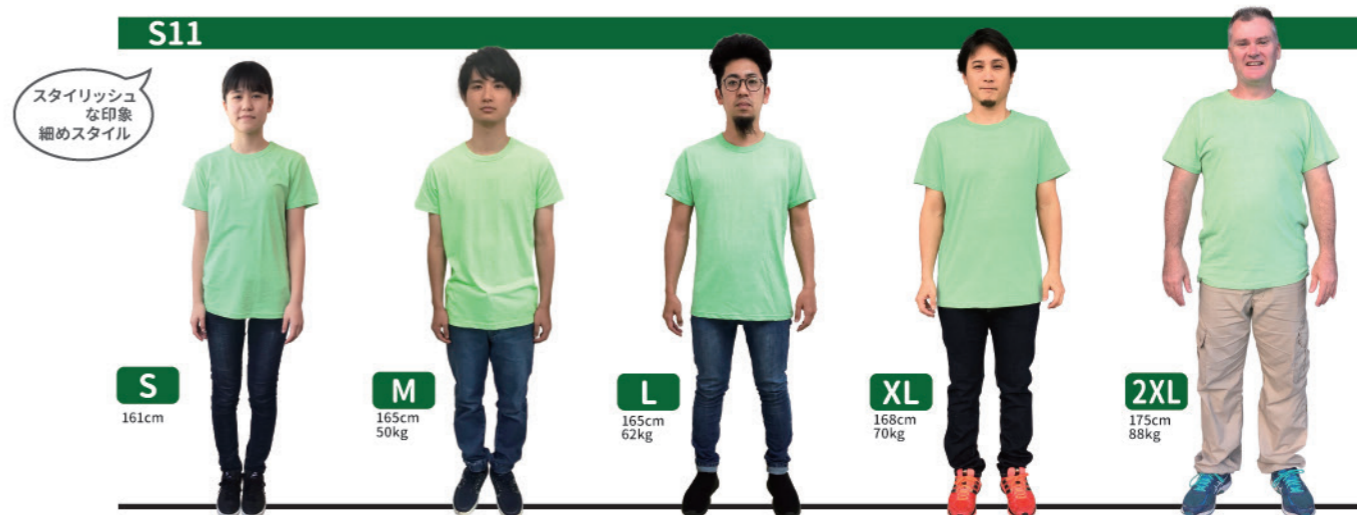

PR015 (p.44→)
レディースVネックワイドTシャツ

PR016 (p.45→)
レディース半袖ワンピース

新サイズ・カラー

S121 (p.11→)
追加カラー:11 オレンジ

S120 (p.10→)
追加カラー:35 ターコイズ, 47 ヘザーグレー

Size Chart

choice your size.

●体型には個人差がありますので各商品説明欄のサイズ表を参照してください。
●商品によっては同じサイズでも若干、寸法の違いがありますので各商品説明欄のサイズ表をご参照ください。