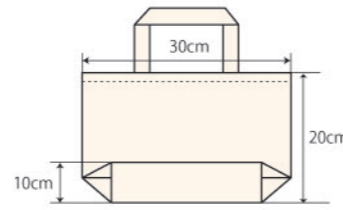

1
COLORS

ナチュラル

Sサイズ (幅30cm×高さ20cm、マチ10cm)

¥910 (税抜標準価格)

ランチバッグに最適なSサイズ!

ポケット無しのシンプル設計

Z001イメージ model:153cm

Z002