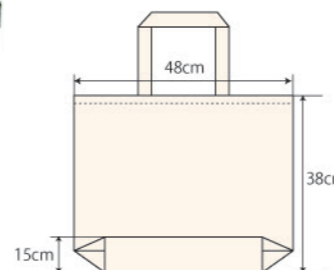

エコイズム キャンバーストートバッグ
綿100% 390g/m²(11.4oz)
※エコマーク認定第12101002号取得

1
COLORS

ナチュラル

Lサイズ (幅48cm×高さ38cm、マチ15cm)

¥1,500 (税抜標準価格)

荷物もたっぷり入る大容量Lサイズ!

Z003イメージ model:153cm

00778-TCC