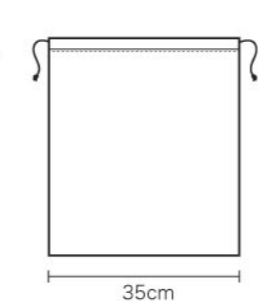

QD135

シューズバッグ

ポリエステル100% (ハニカムメッシュ裏)

ワンサイズ ¥500 (税抜標準価格)