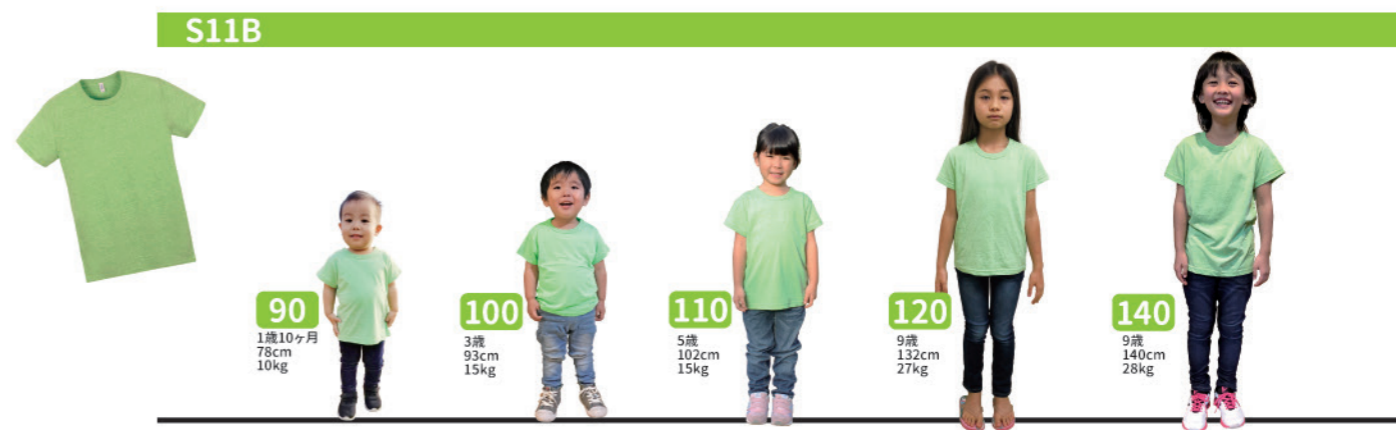

PR015 (p.44→)
レディースVネックワイドTシャツ

PR016 (p.45→)
レディース半袖ワンピース

新サイズ・カラー

S121 (p.11→)
追加カラー:11 オレンジ

S120 (p.10→)
追加カラー:35 ターコイズ, 47 ヘザーグレー

Size Chart

choice your size.

●体型には個人差がありますので各商品説明欄のサイズ表を参照してください。
●商品によっては同じサイズでも若干、寸法の違いがありますので各商品説明欄のサイズ表をご参照ください。