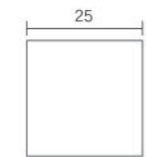

01
ホワイト

06
ブルー

10
イエロー

14
グリーン

21
ピンク

片面シャーリング加工

綿100% 片面シャーリング

● SIZE 25cm×25cm