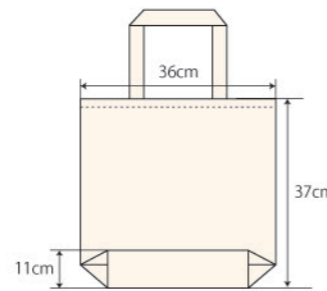

Z002イメージ model:153cm

Z003

エコイズム キャンバーストートバッグ
綿100% 390g/m²(11.4oz)
※エコマーク認定第12101002号取得

1
COLORS

ナチュラル

Lサイズ (幅48cm×高さ38cm、マチ15cm)

¥1,500 (税抜標準価格)

荷物もたっぷり入る大容量Lサイズ!